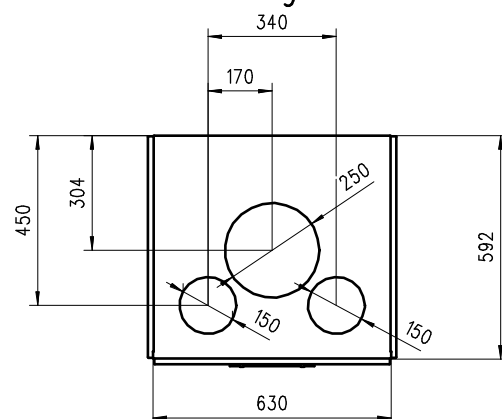

Pi-ccolo Compact V/S

Massblatt/ Fiche de mesures 1:20

April 2008
82/100/001A

Frontansicht
Vue de face

Seitenansicht
Vue de côté

Grundriss
Feuerstelle
Coupe sur foyer

Aufsicht
Austauscher
Echangeur

Alle Masse in mm ! Massänderungen vorbehalten / Dimensions en mm ! Sous réserve de modifications