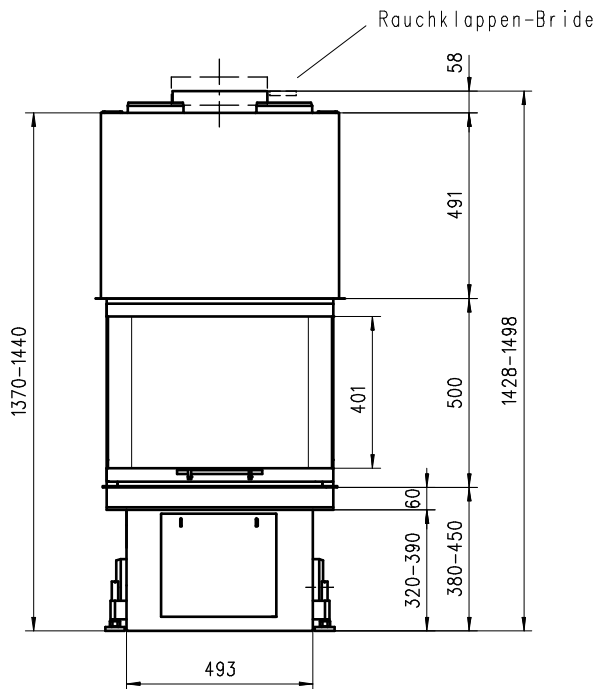

Pi-ccolo Compact V/S

Massblatt/ Fiche de mesures 1:20

April 2008
82/100/001A

Frontansicht
Vue de face

Seitenansicht
Vue de côté

Grundriss
Feuerstelle
Coupe sur foyer

Aufsicht
Austauscher
Echangeur

Alle Masse in mm ! Massänderungen vorbehalten / Dimensions en mm ! Sous réserve de modifications