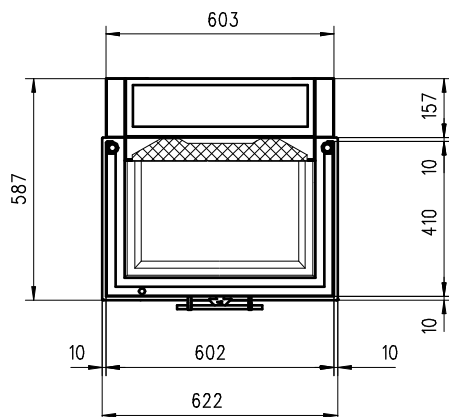

Pi-ccolo Compact V/S

Massblatt/ Fiche de mesures 1:20

April 2008
82/100/001A

Frontansicht
Vue de face

Seitenansicht
Vue de côté

Grundriss
Feuerstelle
Coupe sur foyer

Aufsicht
Austauscher
Echangeur

Alle Masse in mm ! Massänderungen vorbehalten / Dimensions en mm ! Sous réserve de modifications