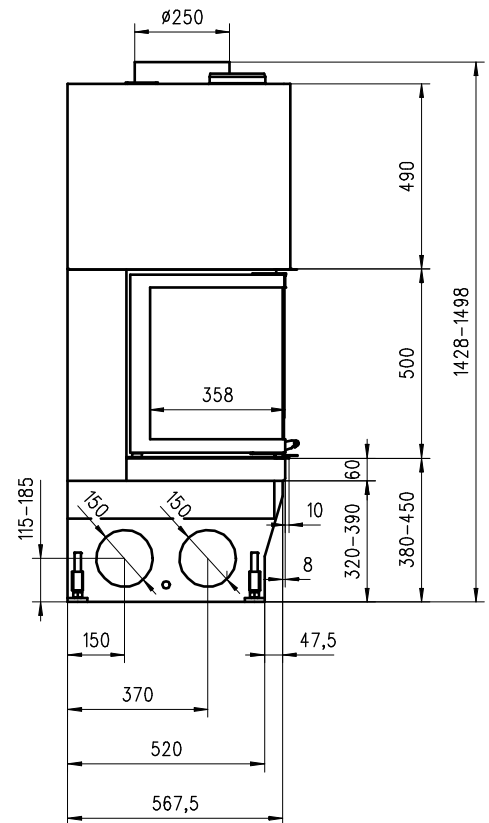

Pi-ccolo Compact V/S

Massblatt/ Fiche de mesures 1:20

April 2008
82/100/001A

Frontansicht
Vue de face

Seitenansicht
Vue de côté

Grundriss
Feuerstelle
Coupe sur foyer

Aufsicht
Austauscher
Echangeur

Alle Masse in mm ! Massänderungen vorbehalten / Dimensions en mm ! Sous réserve de modifications